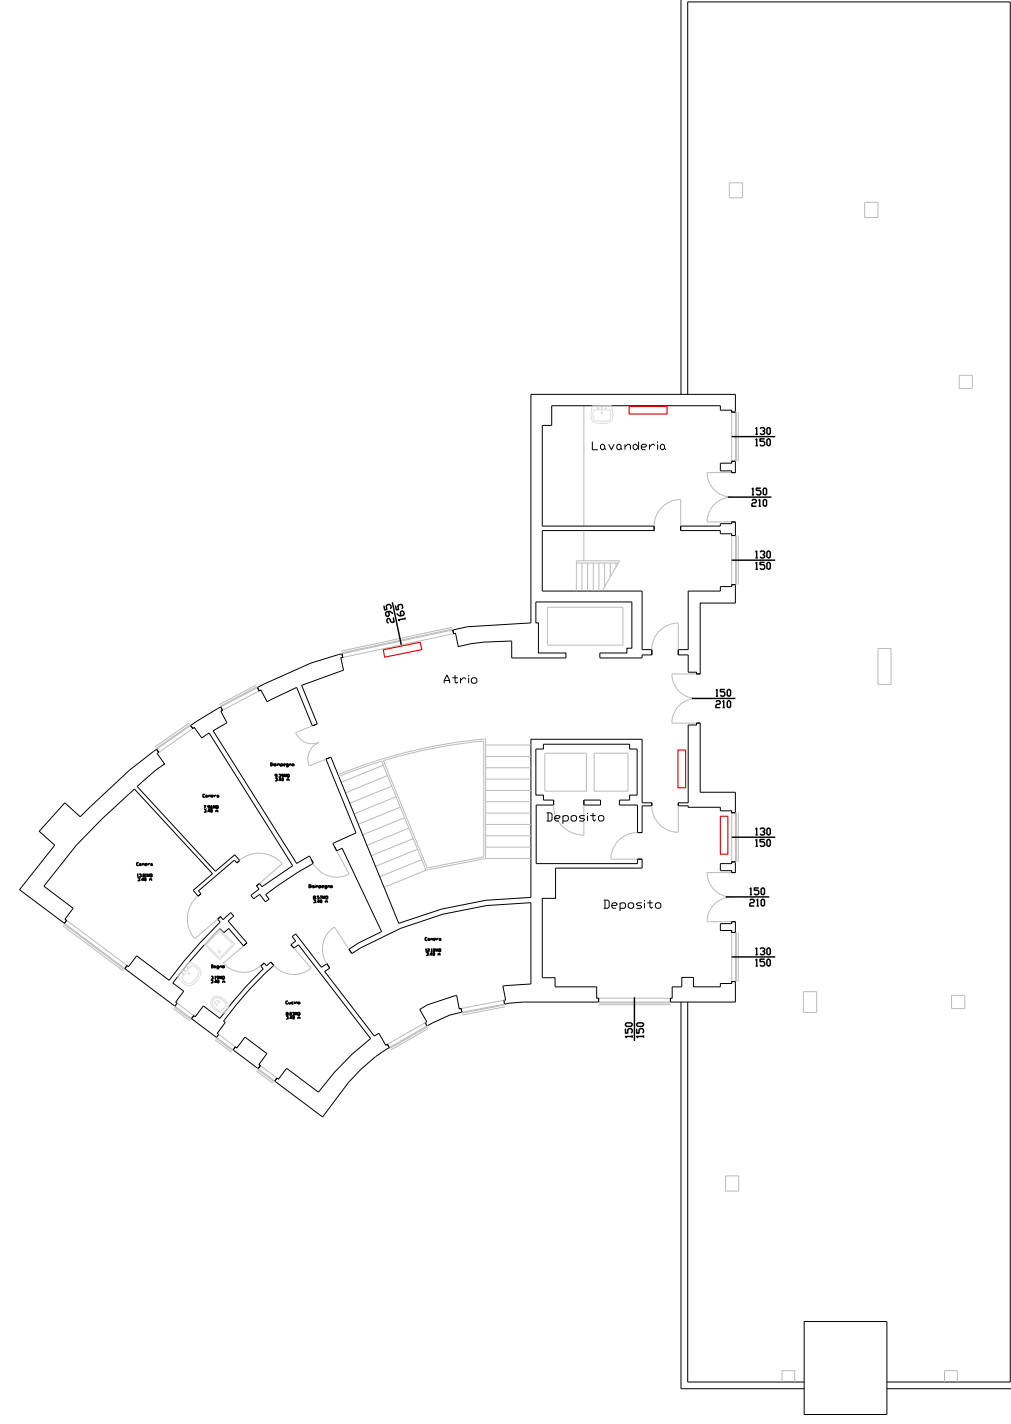

PIANO SETTIMO

SERVIZIO DI AUDIT E DIAGNOSI ENERGETICHE RELATIVE AGLI EDIFICI SCOLASTICI DI PROPRIETA' DEL COMUNE DI GENOVA

LOTTO 8

Committente

COMUNE DI
GENOVA

ATI

energynet srl

Mandatataria

more
energy
Integrated Engineering

E661 - Asilo nido "Filastrocca"
Ex casa della donna e del bambino

ALLEGATO B

K. IMPIANTI TERMICI - PIANO SETTIMO
scala 1:200